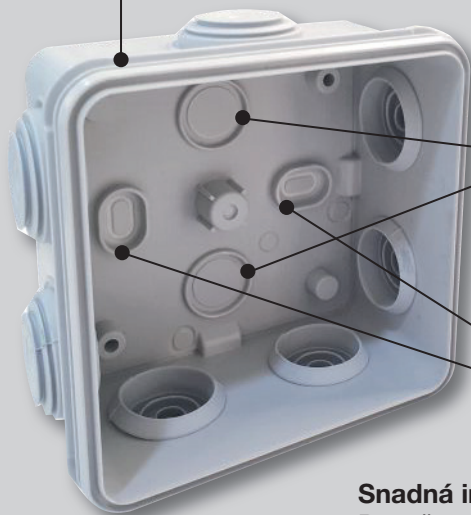

Hlavní výhody

IP 65

Elektroinstalační krabice ve vyšším krytí IP65. Ochrana proti proniknutí prachu a vody.

Rychlost

Otvory na spodní straně krabičky umožňují přichycení na povrch pomocí vázacích pásek.

Jednoduché otevírání

Víko lze jednoduše otevřít pomocí plochého šroubováku.

Stupňovité průchodky

Stupňovité průchodky po obvodu elektroinstalační krabice se přizpůsobí různým rozměrům kabelů nebo trubek.

Zadní vstupy

Možnost přivedení kabelu ze zadní strany pomocí předlisovaných vylomitelných vstupů.

Vnitřní kryty šroubů

Vnitřní kryty šroubů pro dodržení krytí IP jsou součástí balení.

Snadná instalace

Rozteč upevňovacích otvorů je vyznačen na základně krabice pro snadnější upevnění.

Elektroinstalační krabice AcquaBOX

Nová řada elektroinstalačních krabic AcquaBOX s naklapávacím víkem a ve vyšším krytí byla vyvinuta pro použití v různých povětrnostních podmínkách tak, aby zaručovala vysokou odolnost proti vodě a prachu. Použití kvalitních materiálů a nových postupů ve vývoji umožnilo uvést na trh výrobek, který kombinuje robustnost a flexibilitu při použití v instalacích venku i uvnitř.